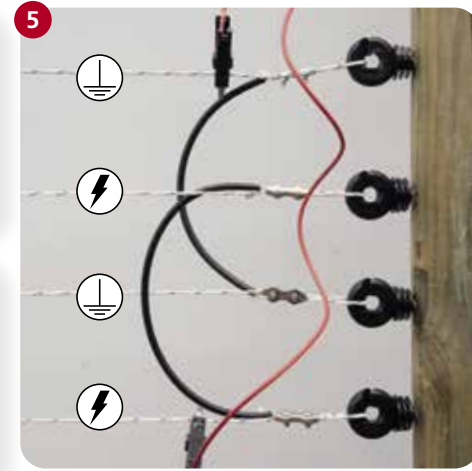

Raster met aardedraad (i.p.v. aardpen)

Toepassing:

- Op plekken waar bij aanraking de grond niet wordt geraakt; bijvoorbeeld op een schutting of volière
- Op plekken waar geen aardpen in de grond kan worden geslagen

Nr	Nummer	Product
1	104271	schrikdraadapparaat met aardpen en aansluitkabels
2	14512/15277	geleider draad
3	15370	ringisolator
4	14045/15063	draadverbinder schakel
5	15321	grond-/verbindingskabel
6	14490/14491	kunststof paal
7	16967	waarschuwbordje

*Aanbevolen apparaat

Trapper N15
Trapper N45

Gereedschap

schroevendraaier
combinatietang
kniptang
hamer
waterpas
grondboor
sleg
rolmaat