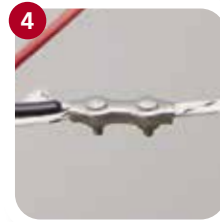

Raster met aardedraad (i.p.v. aardpen)

Toepassing:

- Op plekken waar bij aanraking de grond niet wordt geraakt; bijvoorbeeld op een schutting of volière
- Op plekken waar geen aardpen in de grond kan worden geslagen

Nr	Nummer	Product
1	104271	schrikdraadapparaat met aardpen en aansluitkabels
2	14512/15277	geleider draad
3	15370	ringisolator
4	14045/15063	draadverbinder schakel
5	15321	grond-/verbindingskabel
6	14490/14491	kunststof paal
7	16967	waarschuwbordje

*Aanbevolen apparaat

Trapper N15
Trapper N45

Gereedschap

schroevendraaier
combinatietang
kniptang
hamer
waterpas
grondboor
sleg
rolmaat